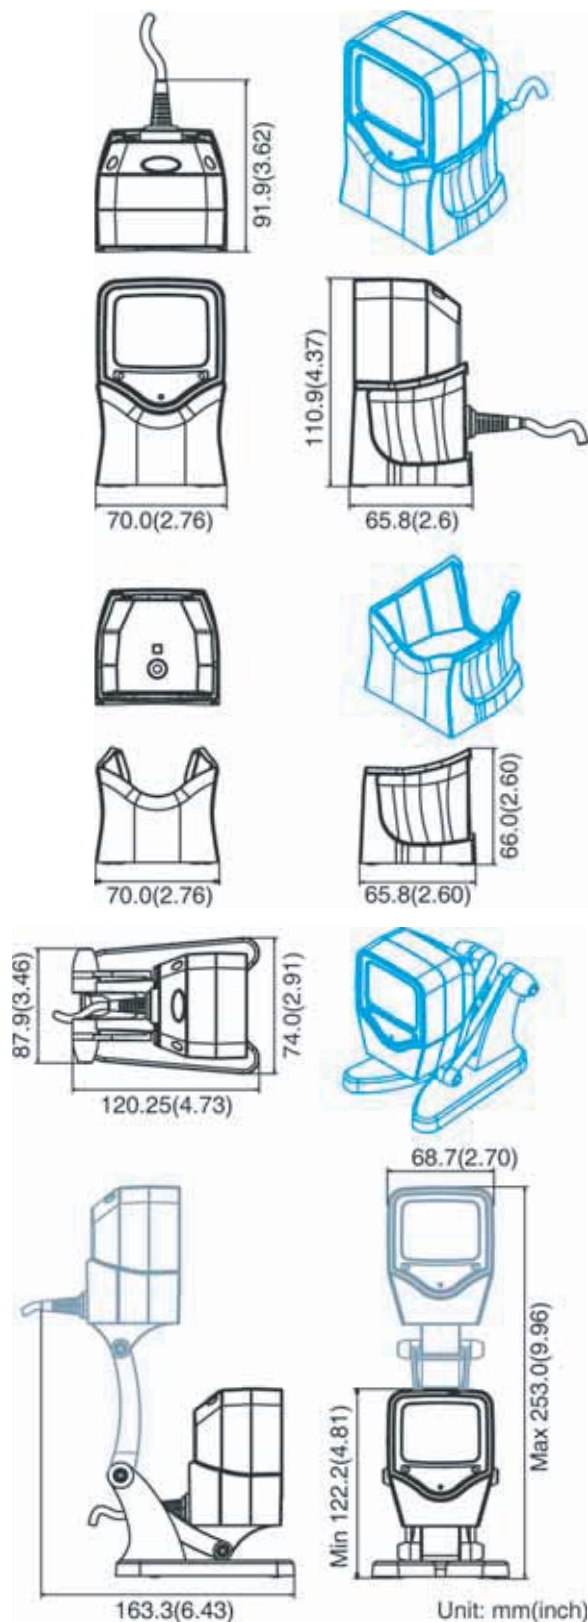

5方向、20スキャンライン、1400スキャンで快適な全方向読取りを実現

# ITS-6010

アイデアと技術の  
**itecs**

*Compact Omni-Directional Laser Scanner*

アジャスタブルスタンド(オプション)

- 5方向スキャンパターン、20スキャンライン、高速1400スキャン/秒
- ボタンひとつでシングルライン読み取りが可能
- 全方向読み取りにより作業が快適
- コンパクトなPOSレイアウトが可能
- オプションのアジャスタブルスタンドにより、読取範囲を最適化
- USB、キーボード、RS232Cインターフェイスを用意

## 仕様

光源	650nm 可視光レーザーダイオード
スキャンライン	20本
スキャンパターン	5方向
スキャンスピード	1400スキャン/秒 (シングルスキャン時 74スキャン/秒)
最小分解能	0.127mm(PCS 90%)
PCS 値	30%以上(UPC/EAN 100% 読取時)
表示	2色LED (青・赤)
読取可能バーコード	EAN/UPC/JAN + Add On, Code39, Code39 with full ASCII, trioptic Code39, Codabar(NW-7), Code128, Code128 with full ASCII, Code93, Interleaved 2of5 (ITF), Addendum 2of5, IATA Code, MSI/Plessey, Code32, China Postal Code
ビーパ	トーン、ビーパ時間プログラマブル
インターフェイス	USB・キーボード・RS232C
寸法	110.9(H)x65.8(D)x70.0(W)mm
重量	200g(スキャナスタンド含む)
ケーブル	2m ストレート
電源	5VDC ± 10%
消費電力	1.0W
消費電流	200mA (typical 5.0V時)
動作温度	0°C ~ 40°C
保管温度	-20°C ~ 60°C
湿度	5% ~ 90% (結露なきこと)
衝撃	1.5mの高さから落下後、正常動作
外乱光	Max 4500LUX(蛍光灯)
安全規格 (レーザー)	CDRH Class II a, IEC 60825 Class 2
電磁放射	CE EN55022 B, FCC Part 15 Class B, VCCI, BSMI