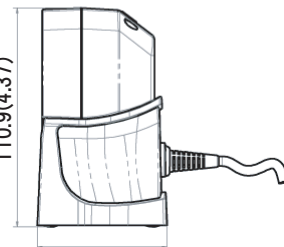

www.j-itecs.co.jp

ITR-6112 Hand Free Image Reader

仕様

型式	ITR-6112SR-U	ITR-6112SR-R	ITR-6112HD-U	ITR-6112HD-R	
インターフェイス	方式	USB	RS232C	USB	
	コネクタ形状	USB-Aコネクタ	Dsub-9S(メス)	USB-Aコネクタ	
読取特性	光源	赤色LED 625nm±5nm			
	エイミング	可視光レーザーダイオード 650nm			
	読取センサ	CCDエリアセンサー 752Hx480Vピクセル(ワイドVGA)			
	読取領域	水平	39.6°	38.4°	
		垂直	25.7°	24.9°	
	読取方向	360°			
	焦点距離	203mm	74mm		
	分解能	0.127mm(Code39)	0.076mm(Code39)		
		0.170mm(PDF417)	0.102mm(PDF417)		
	PCS	30% (UPC/EAN 100%)			
表示	2色LED(緑、赤)				
読み取りコード	2次元コード	QR Code, MicroQR Code, PDF417, MicroPDF417, MaxiCode, DataMatrix(ECC200), Aztec Code			
	バーコード	JAN-13/8, EAN-13/8, UPC-A/E, JAN/EAN/UPC(アドオン付), Code39(with full ASCII), Codabar(WN-7), Code128, EAN128, Code93, ITF(Interleaved 2of5), Addendum 2of5, MSI/Plessey, China Postal Code, Code32, GS1 DataBar(RSS-14, RSS Limited, RSS Expanded)			
	POSTコード	US PostNet, UK Postal, Australian Postal, Dutch Postal(KIX), 郵便カスタマーコード(Japan)			
電気的特性	動作電圧	5VDC±5%			
	消費電流	250mA typ (動作時)			
環境特性	動作温度	0 ~ +40°C			
	保存温度	-20 ~ +60°C			
	湿度	5~95%(結露なきこと)			
	耐落下強度	1.0mの高さから自然落下後、正常動作(外観損傷除く)			
	外乱光耐性	蛍光灯100,000Lux以下			
安全規格	EMC	CE & FCC DOC compliance, BSMI			
外観仕様	外形寸法	(L)65.8mmx(H)110.9mmx(W)70.0mm(固定スタンドセット時)			
	重量	200g(固定スタンド含む、ケーブル除く)			

オプション

アジャスタブルスタンド

製品ラインナップ

型式	インターフェイス	備考
ITR-6112SR-U	USB	USB(HID/COM)
ITR-6112SR-R	RS232C	RS232Cシリアル
ITR-6112HD-U	USB	USB(HID/COM)
ITR-6112HD-R	RS232C	RS232Cシリアル
アジャスタブルスタンド		
ACアダプタ		ITR-6112xx-R用

付属品:ケーブル、スキャナスタンド(RS232CタイプにはACアダプタも付属)。アジャスタブルスタンドはオプションです。
SR:標準レンジ HD:高密度タイプ

91.9(3.62)

70.0(2.76)

110.9(4.37)

65.8(2.6)

単位:mm (inch)

●ご使用前に取扱説明書をよくお読みの上、正しくお使いください。 ●外観・仕様等は改良のため、予告なく変更することがあります。

株式会社アイテックス

□本社 〒111-0041
東京都台東区元浅草1-6-13 元浅草MNビル6F
TEL:03-5246-9420 FAX:03-5246-9421
E-Mail:sales@j-itecs.co.jp
URL:www.j-itecs.co.jp